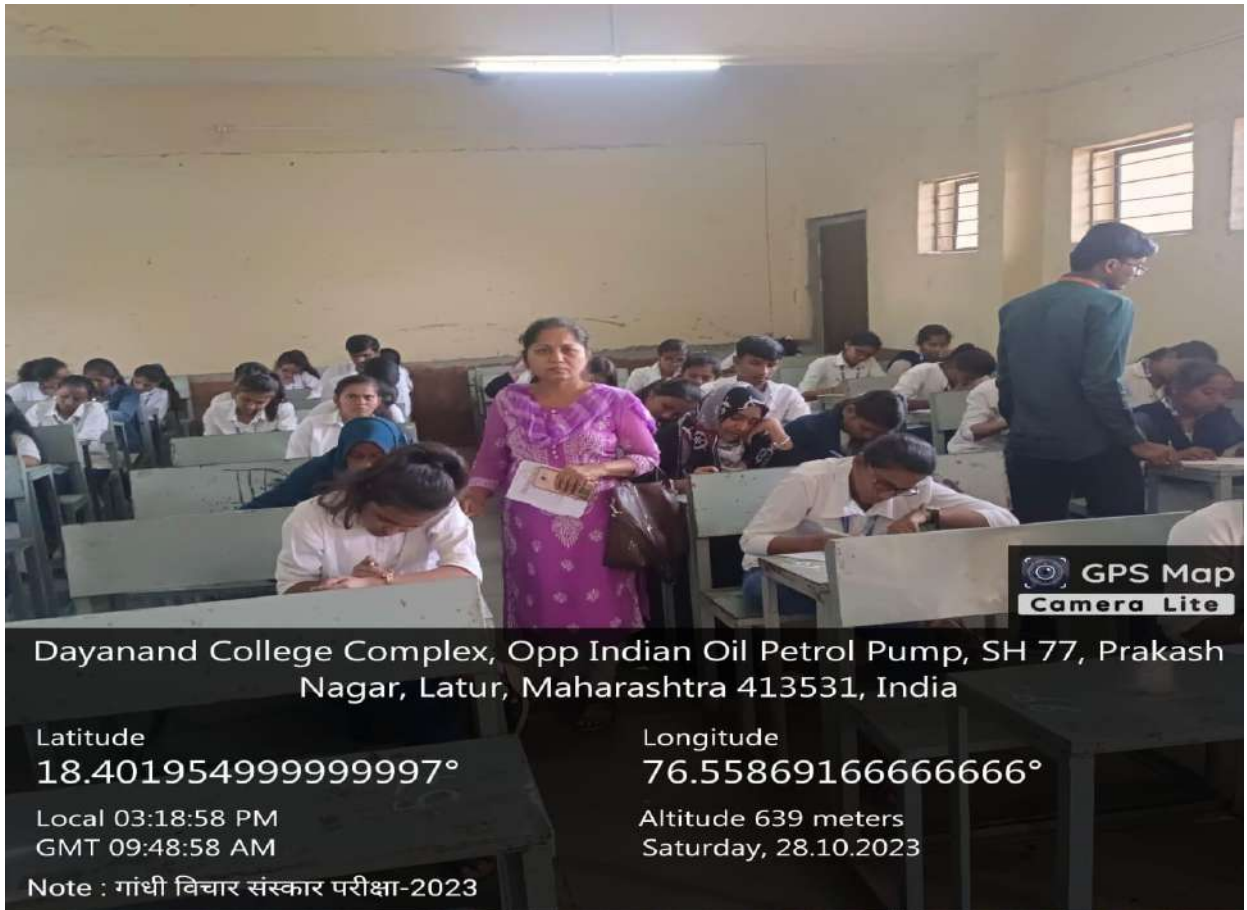

Co-ordinator
Gandhi vichar Sanskar Exam 2023
Mr.V.V.Jadhav

Principal
I/O. Principal
Dayanand College of Commerce
LATUR

CH25+77V, Prakash Nagar, Latur, Maharashtra 413531, India

Latitude
18.4008955°

Local 03:16:33 PM
GMT 09:46:33 AM

Longitude
76.558467°
Altitude 641 meters
Saturday, 28.10.2023

देशोन्नती

दयानंद वाणिज्य महाविद्यालयाचे गांधी विचार संस्कार परीक्षेत यश

देशोन्नती वृत्तसंकलन...

लातूर ■ दयानंद वाणिज्य महाविद्यालयात घेण्यात आलेल्या जळगावच्या गांधी रिसर्च फाउंडेशनच्या माध्यमातून घेण्यात आलेल्या गांधी विचार संस्कार परीक्षा २०२३-२४ मध्ये निकीता दिनकर डोंगरे व्दीतीय वर्षातील विद्यार्थीनीने जिल्हास्तरीय प्रथम क्रमांक प्राप्त करून सुवर्ण पदक पटकावले तर श्रुती अनिल आवटे प्रथम वर्षातील विद्यार्थीनीने जिल्हास्तरीय व्दीतीय क्रमांक पटकावून सिल्वर पदक प्राप्त केले आहे. याशिवाय लातूर जिल्हयातील महाविद्यालयातून